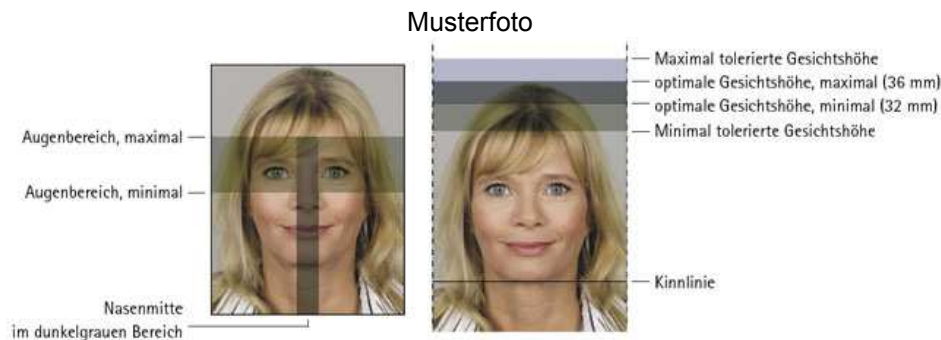

Biometrische Passfotos

auf dem Römerberg 6 in 65391 Lorch machen lassen, und

SOFORT mitnehmen!

6 Pass- oder 3 Bewerbungsfotos für nur 15 €

Qualitativ hochwertige Fotos sind die Grundlage einer einwandfreien Wiedergabe des Bildes und Voraussetzung für die Anwendung der Gesichtsbimetrie in Pässen.

Passfotos mit Qualitätsgarantie!

Ein perfektes Gesicht hat keiner, deshalb wird ihr Pass – oder Bewerbungsfoto seit Ende August 2011 noch mit einer professionellen Software bearbeitet, ich garantiere ihnen dass alle Unreinheiten auf der Haut beseitigt werden!

O-Ton einer Kundin: „Noch nie, sah ich so gut auf einem Foto aus“

Da ich die Fotografie nur Nebenberuflich ausübe sind Termine leider nur abends und am Wochenende möglich, aber

bis Nov.2011 sind Termine von morgens bis abends machbar.

Rufen Sie mich an, und einem kurzfristigen Termin steht nichts im Wege!

Kalbacho.de -Fotodesign-

ob bei Hochzeiten, Feierlichkeiten, Firmen- und Vereinsfesten
ich erstelle Fotos für ihre Web- und Facebookpräsentation
mache Landschafts- sowie Sportfotografie

Ralf Kaltenbach

Römerberg 6

(ist die Straße hoch zum Friedhof)

65391 Lorch

Mobil: 01525 - 42 96 915 / Tel: 06726 - 581 439

info@kalbacho.de

www.kalbacho.de

www.facebook.com/kalbacho